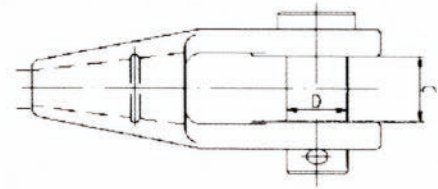

# JTR-ST04 JIS Type Open Wire Rope Sockets

Size ( mm)	Dimensions							
	D	d	B	L	L1	L3	t	t1
10	14	19	33	144	66	56	6	8
12	16	21	35	159	73	61	7	9
14	18	23	37	176	81	67	8	11
16	20	25	40	193	88	74	9	13
18	23	28	43	210	95	81	11	15
20	25	31	47	227	103	86	13	18
22	30	34	52	245	111	93	14	20
24	32	37	56	262	119	98	16	22
25	33	40	60	281	127	106	18	24
28	36	43	65	298	135	111	19	26
30	38	46	68	316	143	118	21	28
32	40	49	72	335	151	125	23	31
34	42	52	75	353	159	131	25	33
36	44	55	80	373	168	138	26	35
38	47	58	84	392	177	144	27	36
40	49	61	88	413	186	153	29	38
42	52	64	92	434	196	160	30	40
45	54	70	101	474	214	175	33	44
48	57	73	104	494	223	183	35	46
50	60	76	109	516	233	191	36	48
53	63	79	113	536	242	199	38	50
56	66	83	119	567	256	211	40	53
60	70	90	129	619	279	232	44	57
63	74	93	133	641	289	240	46	58