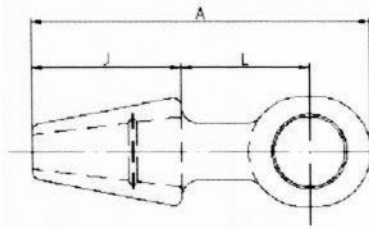

# JTR-ST04 JIS Type Open Wire Rope Sockets

Size ( mm)	Dimensions							
	D	d	B	L	L1	L3	t	t1
10	14	19	33	144	66	56	6	8
12	16	21	35	159	73	61	7	9
14	18	23	37	176	81	67	8	11
16	20	25	40	193	88	74	9	13
18	23	28	43	210	95	81	11	15
20	25	31	47	227	103	86	13	18
22	30	34	52	245	111	93	14	20
24	32	37	56	262	119	98	16	22
25	33	40	60	281	127	106	18	24
28	36	43	65	298	135	111	19	26
30	38	46	68	316	143	118	21	28
32	40	49	72	335	151	125	23	31
34	42	52	75	353	159	131	25	33
36	44	55	80	373	168	138	26	35
38	47	58	84	392	177	144	27	36
40	49	61	88	413	186	153	29	38
42	52	64	92	434	196	160	30	40
45	54	70	101	474	214	175	33	44
48	57	73	104	494	223	183	35	46
50	60	76	109	516	233	191	36	48
53	63	79	113	536	242	199	38	50
56	66	83	119	567	256	211	40	53
60	70	90	129	619	279	232	44	57
63	74	93	133	641	289	240	46	58