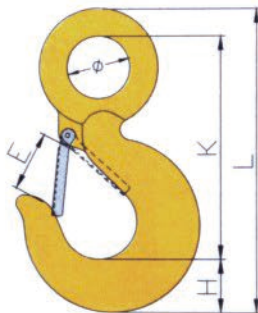

## JTR-HL07 G80 Eye Hook Witch Latch

Size	W.LL (t)	B.L (t)	Dimension (mm)					Weight ( kg/pc)
			Φ	E	H	K	L	
6-8	1.12	4.48	19	22	19	80	110	0.28
7/8-8	2	8	28	25	25	103	140.5	0.65
10-8	3.15	12.6	31	27.5	28	118	162	0.94
13-8	5.3	21.2	39	33	35	145	201	1.95
16-8	8	32	51	40	45	180	256	3.77
20-8	12.5	50	62	51	57	230	317	6.8
22-8	15	60	73	57	70	260	360	9.8
26-8	21.2	84.8	89	75	76	318	434	16.25
32-8	31.5	126	90	98	91	360	495.5	27.5