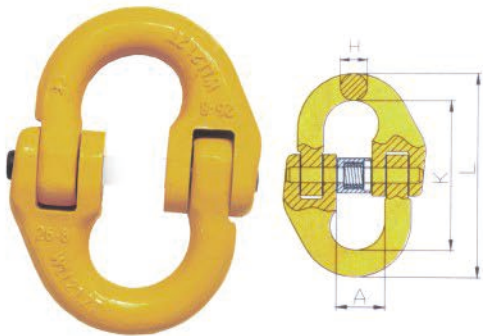

JTR-HL01 G80 European Type Connecting Link

Size	W.L.L	B.L	Dimension (mm)				Weight
	(t)	(t)	A	L	K	H	kg/pc
6-8	1.12	4.48	15	58	42	7	0.08
7-8	1.5	6	19	71.8	54.8	8.5	0.145
7/8-8	2	8	18	79.5	62.5	8.5	0.146
8-8	2	8	18	79.5	60.5	8.5	0.16
10-8	3.15	12.6	25	93	68	10.8	0.3
13-8	5.3	21.2	29	117	87	15	0.7
16-8	8	32	34.5	148	108.4	19.8	1.1
18-8	10	40	38	154	112	21	1.84
18/20-8	12.5	50	41	169.5	121.5	24	1.8
22-8	15	60	48	193.5	141.5	26	3.2
26-8	21.2	84.8	57.5	221	158	30	4.5
32-8	31.5	126	67	281	205	37	9