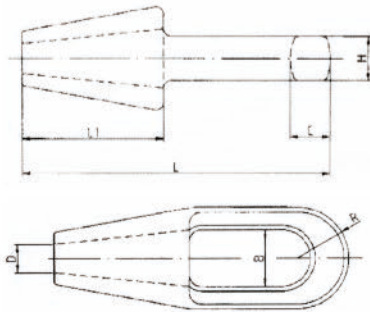

JTR-ST05 JIS Type Closed Wire Rope Sockets

Size (mm)	Dimensions(mm)						
	D	B	C	L	L1	H	R
10	14	32	15	144	66	18	28
12	16	34	17	159	73	20	32
14	18	37	19	176	81	22	35
16	20	40	21	193	88	24	38
18	23	43	24	210	95	27	41
20	25	47	26	227	103	30	44
22	30	52	29	245	111	33	48
24	32	56	31	262	119	36	51
25	33	60	34	281	127	39	54
28	36	65	36	298	135	41	58
30	38	68	39	316	143	44	61
32	40	72	42	335	151	47	64
34	42	75	44	353	159	50	68
36	44	80	47	373	168	53	72
38	47	84	47	392	177	56	75
40	49	88	52	413	186	59	79
42	52	92	54	434	196	61	83
45	54	101	60	474	214	67	91
48	57	104	62	494	223	70	95
50	60	109	65	516	233	73	99
53	63	113	67	536	242	76	103
56	66	119	71	567	256	80	109
60	70	129	78	619	279	87	119
63	74	133	81	641	289	90	123