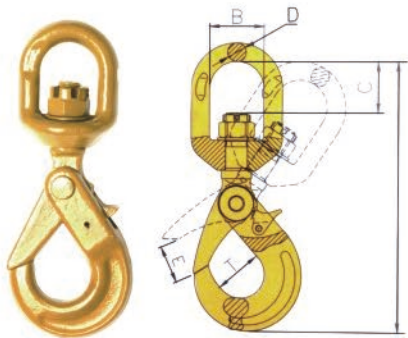

JTR-HL06 G80 European Swivel Self-Locking Hook

Size	W.L.L	B.L	Dimension (mm)						Weight
	(t)	(t)	B	C	D	L	T	E	(kg/pc)
6-8	1.12	4.48	32.5	22	11.25	170	34	29	0.71
7/8-8	2	8	35.5	26	12.5	210	46	34	1.1
10-8	3.15	12.6	42	34	15	247	56	44	2
13-8	5.3	21.2	50	38.5	16	302	69	52	4
16-8	8	32	61	55	21.5	383	86	60	7.3
20-8	12.5	50	72	61	26	418	98	83	11.6
22-8	15	60	95	95	33	527	100	88	16
26-8	21.2	84.8	122	115	42	610	110	95.5	21.5
32-8	31.5	126	140	146	52	777	166	150	79