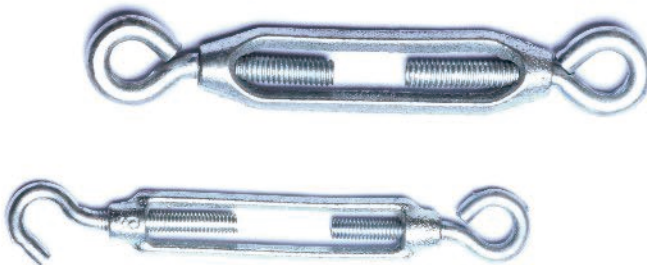

JTR-TE01 COMMERCIAL TYPE TURNBUCKLE

Art No.	WLL	A	Weight
	(kg)	(mm)	(kg/pc)
JTR-TE0106	100	6×100	0.076
JTR-TE0108	200	8×125	0.12
JTR-TE0110	300	10×150	0.16
JTR-TE0112	500	12×200	0.36
JTR-TE0116	1000	16×250	0.7
JTR-TE0120	1500	20×300	1.16
JTR-TE0122	2200	22×330	1.53
JTR-TE0124	3000	24×350	2.04

JTR-TE02 KOREAN TYPE TURNBUCKLE

Size	W/1000pcs
	(kg)
3/16"	30
1/4"	65
5/16"	100
3/8"	270
1/2"	440
5/8"	900
3/4"	1400