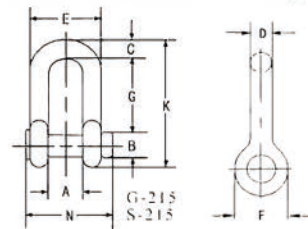

JTR-SE12

U.S. Round Pin Chain D Shackles

Product Code	Weight Each	Nominal Size	WLL	Dimensions(mm)								
				A	B	C	D	E	F	G	H	N
215	(kg)	(in.)	(t)	A	B	C	D	E	F	G	H	N
JTR-SE1201	0.05	1/4	½	11.9	7.85	28.7	6.35	19.8	15.5	32.5	46.7	34
JTR-SE1202	0.08	5/16	3/4	13.5	9.65	31	7.85	21.3	19.1	37.3	53	40.4
JTR-SE1203	0.13	3/8	1	16.8	11.2	36.6	9.65	26.2	23.1	45.2	63	47.2
JTR-SE1204	0.2	½	2	19.1	12.7	42.9	11.2	29.5	26.9	51.5	74	54
JTR-SE1205	0.27	5/8	3-1/4	20.6	16	47.8	12.7	33.3	30.2	58.5	83.5	60.5
JTR-SE1206	0.57	1	8-1/2	26.9	19.1	60.5	16	42.9	38.1	74.5	106	74
JTR-SE1207	1.2	1-1/4	12	31.8	22.4	71.5	19.1	51	46	89	126	87
JTR-SE1208	1.43	1-1/2	17	36.6	25.4	84	22.4	58	53	102	148	96.5
JTR-SE1209	2.15	1-3/4	25	42.9	28.7	95.5	25.4	68.5	60.5	119	167	115
JTR-SE1210	3.06	2	35	46	31.8	108	29.5	74	68.5	131	190	130