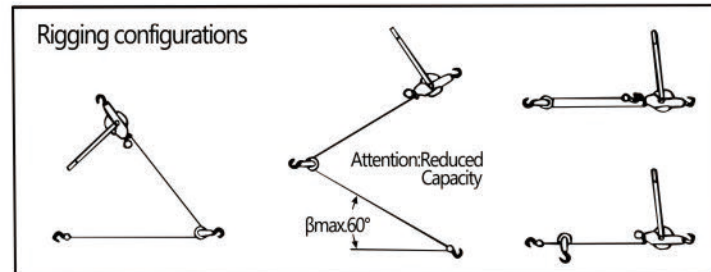

## JTRP-A Model Ratchet Puller

### Specifications

Model	Capacity (kg)	Max.Length (mm)	Min.Length (mm)	Size of Wire (mm)	Net Weight (kg)
A-1000	1000	1210	410	4.5x2300	3.2
A-1500	1500	1400	480	5x2300	4.2
A-2000	2000	1400	480	5.5x2300	4.3
A-P1500	1000(single wire) 1500(double wire)	3300	480	5x3200	4.1
A-3000	3000	1400	480	6x2400	4.9